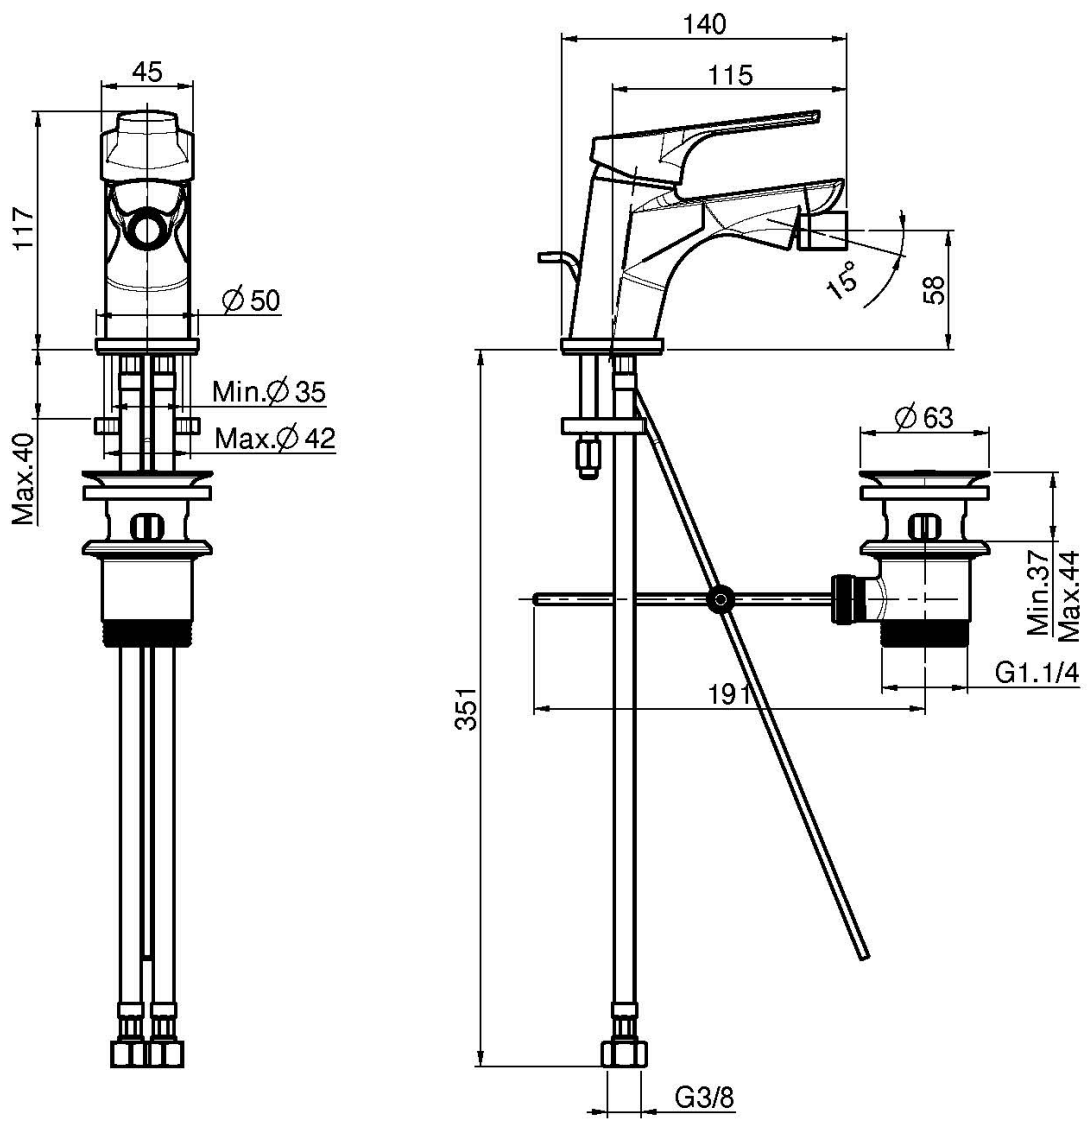

Codice F3762

MISCELATORE BIDET

- n. 2 tubi di alimentazione 370 mm
- scarico 1"1/4 con troppo pieno

Finiture

 CROMO
CR

IMMAGINE

Vedere le condizioni generali di vendita presenti sul nostro
listino in vigore